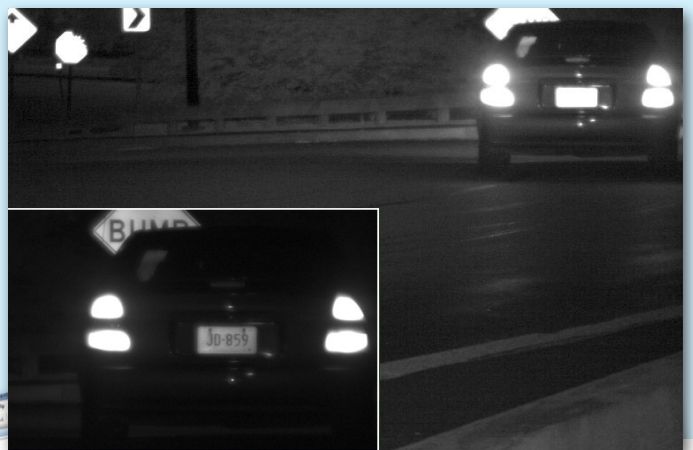

Softvérové riešenie spoločnosti AVIGILON bolo navrhované s prihliadnutím na požiadavky profesionálov z oblasti CCTV a spĺňa všetky požiadavky na spoľahlivý a intuitívne ovládaný bezpečnostný systém. Inuitivnosť prostredia a jednoduchosť práce so softvérom značne skraca dobu potrebnú na zaškolenie obsluhy, čo v konečnom dôsledku ovplyvňuje aj celkovú výšku nákladov spojenú s novým kamerovým systémom.

Systém podporuje široké spektrum multi-megapixelových kamier AVIGILON s rozlíšením 1 až 16 megapixelov a v poslednej verzii bola pridaná podpora pre kamery Panasonic, Sony a Axis. V systéme možno použiť všetky druhy analógových kamier. Výhoda podpory analógových kamier sa prejaví najmä možnosťou začlenenia už inštalovaných analógových kamier do systému AVIGILON. Nieje teda nutné meniť všetky Vaše kamery. Tieto kamery možno do systému pripojiť pomocou špeciálneho enkóderu AVIGILON, ktorý Vám zabezpečí začlenenie Vašich analógových kamier do IP systému, vrátane funkcií alarmových vstupov a ovládania PTZ kamier.

V prípade že Vás kamerový systém AVIGILON oslovil a chceli by ste sa o ňom dozvedieť viac, neváhajte, kontaktujte nás a dohodnite si termín prezentácie tohoto jedinečného riešenia v oblasti CCTV.